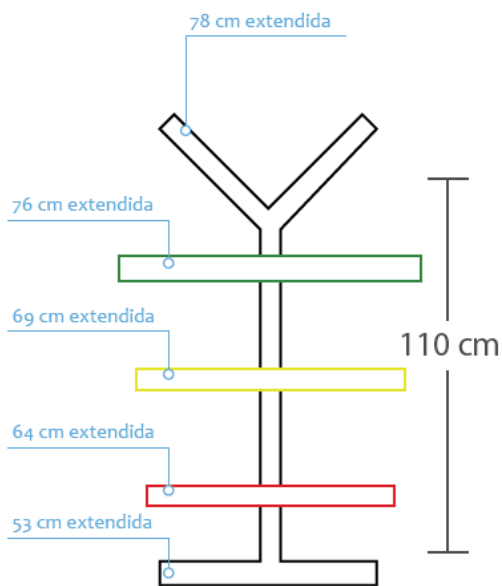

## CORREA TIPO ARAÑA O PULPO ADULTO - 10 PUNTAS

La correa tipo araña de 10 puntas está diseñada para pacientes adultos, está confeccionada en material de polipropileno de alta resistencia.

Correa pulpo con sistema de velcro para facilitar la sujeción a la tabla espinal adulto, entrega una mayor seguridad al momento de trasladar un paciente.

Las correas vienen codificadas por color y son ajustables.

Se adaptan a cualquier tipo de tabla espinal adulta o larga, ya sea de madera o plástica.

- Dimensiones: alto 110 cm.
- Peso: 0.3 Kg. aprox.

Correa Adulto