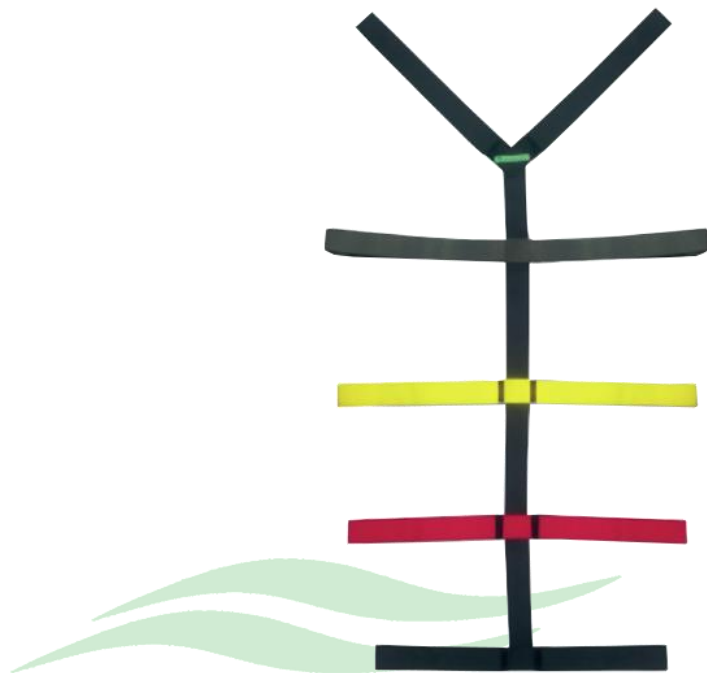

## CORREA TIPO ARAÑA O PULPO ADULTO - 10 PUNTAS

La correa tipo araña de 10 puntas está diseñada para pacientes adultos, está confeccionada en material de polipropileno de alta resistencia.

Correa pulpo con sistema de velcro para facilitar la sujeción a la tabla espinal adulto, entrega una mayor seguridad al momento de trasladar un paciente.

Las correas vienen codificadas por color y son ajustables.

Se adaptan a cualquier tipo de tabla espinal adulta o larga, ya sea de madera o plástica.

- Dimensiones: alto 110 cm.
- Peso: 0.3 Kg. aprox.

Correa Adulto